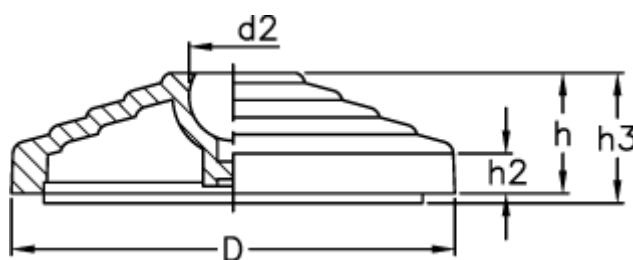

Varenummer: 2310301751
Beskrivelse: E+G justérfod med skridsikker gummi
LV.A-80-14-AS

Mål

D	= 80
d2	= 14
h	= 24
h2	= 9
h3	= 27
Max. belastning (N)	= 16000